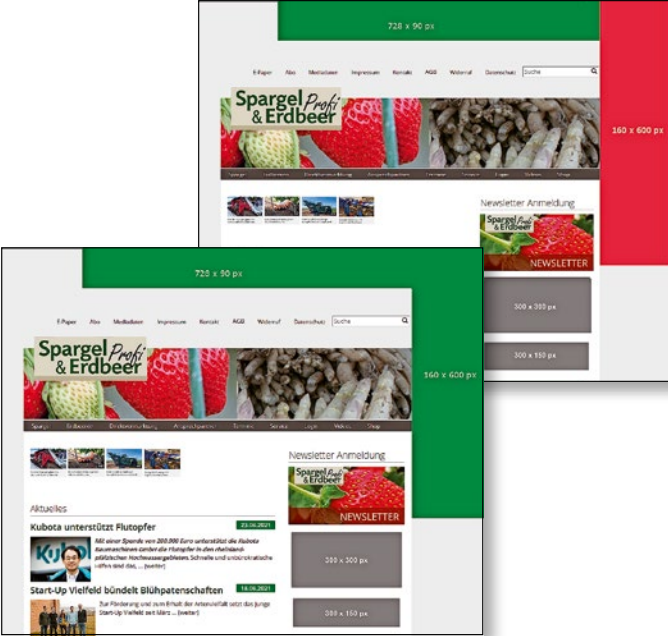

Insertionszeit

1 Monat; Mehrfachbelegung von Bannerplätzen im gebuchten Zeitraum möglich. Motive erscheinen im Wechsel.

Dateiformat

GIF, JPG, PNG, Auflösung: 72 dpi, Laufzeit: max. 20 Sek.
Weitere Formate und das Einbinden von Videos auf Anfrage.

Alle Preise zzgl. der gesetzlichen Mehrwertsteuer.

www.spargel-erdbeerprofi.de

Zur Mitte des Monats informiert unsere Redaktion über aktuelle News, Top-Themen und spannende Hintergründe aus dem Sonderkulturen-bereich in unserem **Newsletter für den Sonderkulturen-Profi!**